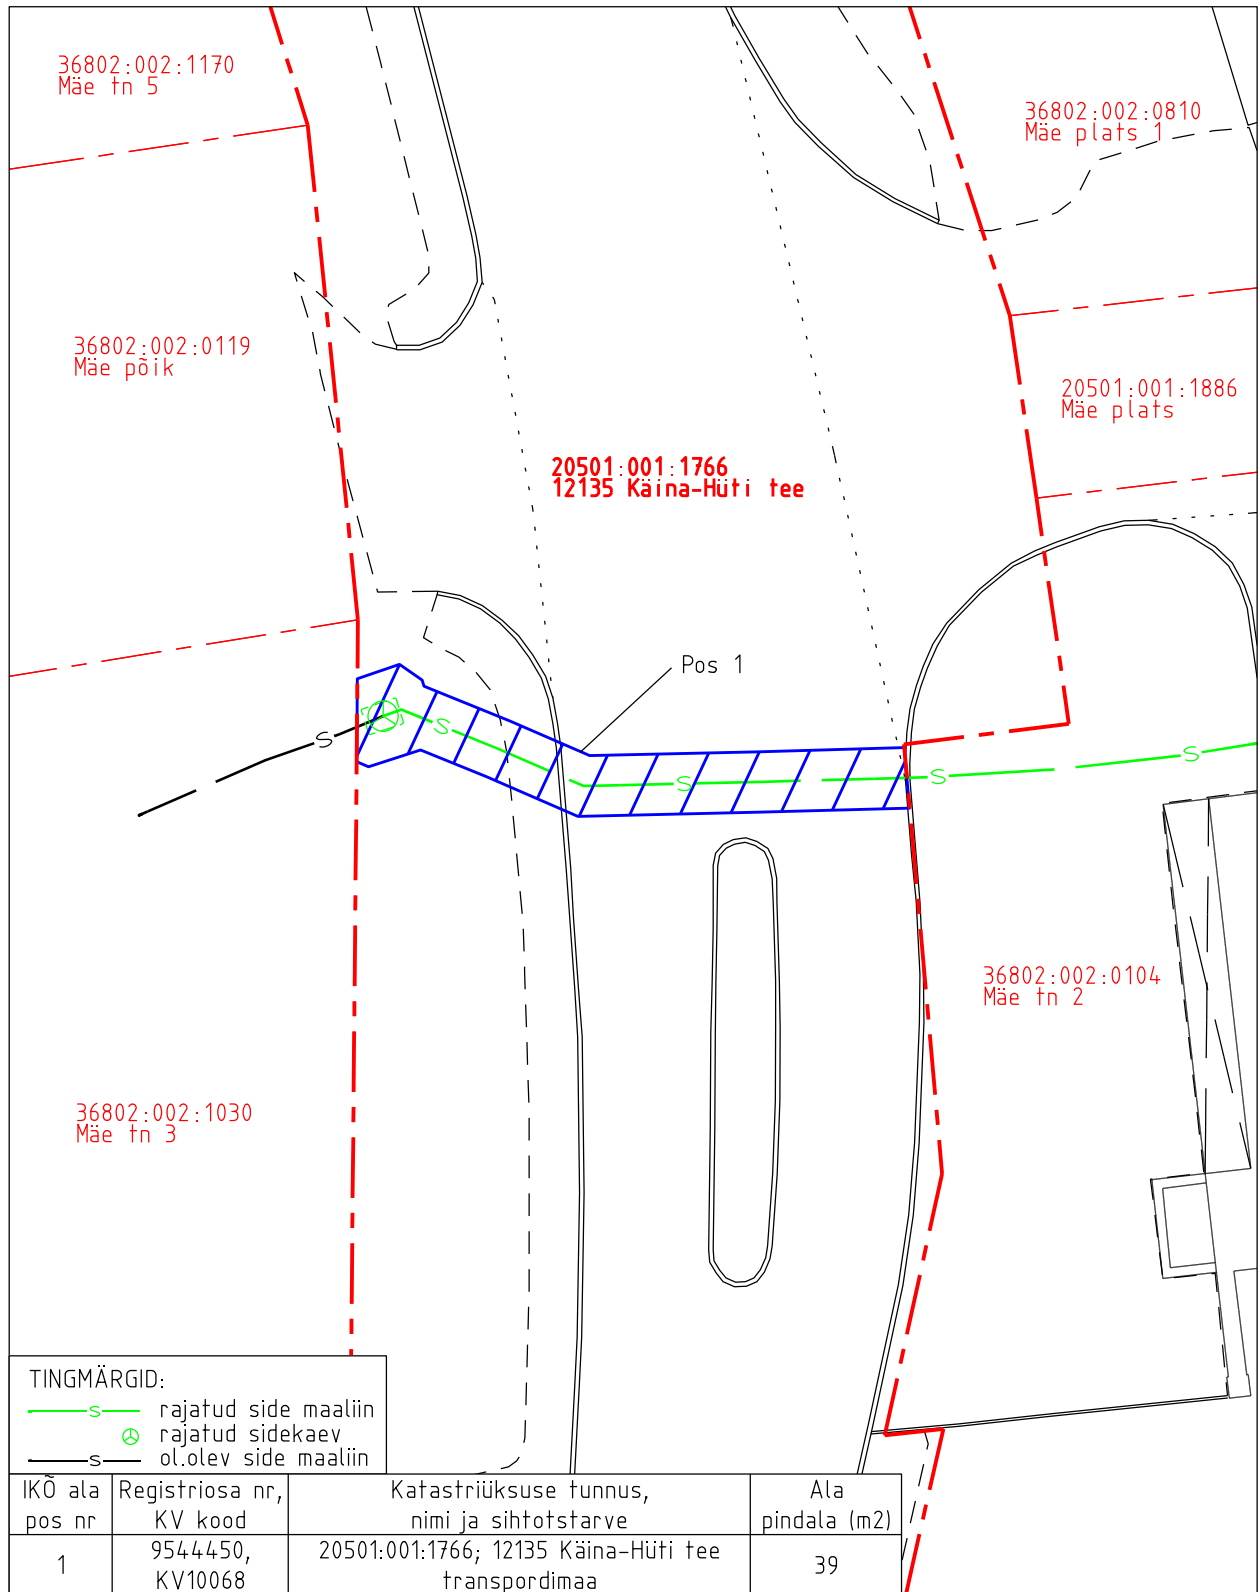

Isikliku kasutusõiguse asendiplaan

Kinnistu nimi: 12135 Käina-Hüti tee

Katastritunnus: 20501:001:1766

Asukoht: Käina alevik, Hiiumaa vald, Hiiumaa maakond

Crusta projekt OÜ töö nr 191218 / Geodeesia AP OÜ töö nr AP21_063

Isikliku kasutusõiguse pindala kokku ligikaudu 39 m²

Koormatava katastriüksuse piir

Katastriüksuste piirid

Plaan 4-1

M 1:250

Koostaja:

OÜ Kirjanurk